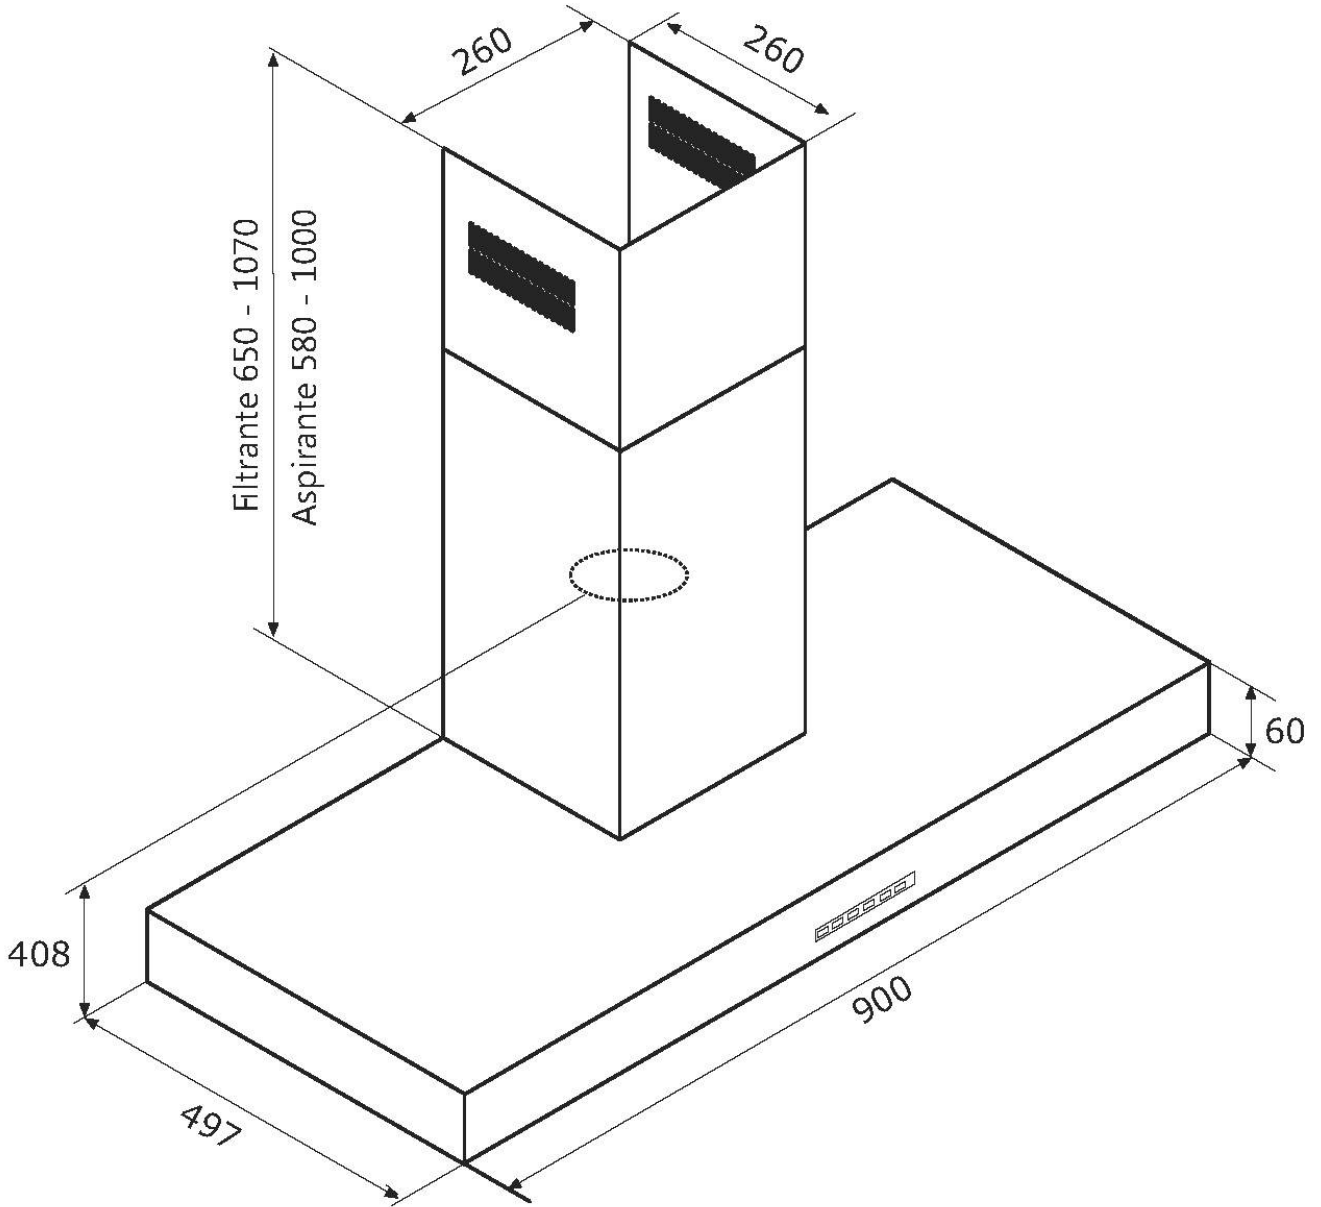

DESSINS TECHNIQUES